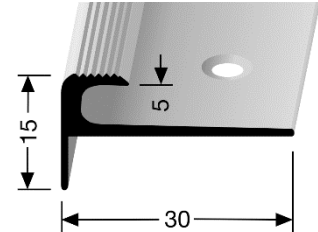

- **Profiltyp:**

807

- **Bezeichnung:**

Einschubprofil aus Aluminium mit Nase, versenkt gebohrt

- **Anwendung:**

Treppenstufen aus Holz und Stein, Bühnen, Podeste und Absätze, bei vollflächiger Verklebung des Bodenbelages. Empfohlen für den Innenbereich.

- **Länge des Profils:**

5,00 m
2,50 m
1,00 m

Lochabstand:

16,6 cm
16,6 cm
16,6 cm

- **Profilbreite:**

30 mm

- **Profilhöhe :**

15 mm

- **Innenmaß:**

5 mm

- **Legierung des Profils:**

Aluminium: EN AW-6060

- **Aluminium-Farbtone:**

Alu poliert F3
Alu eloxiert silber F4
Alu eloxiert gold F5
Alu eloxiert sand F9
Alu eloxiert bronze F6
Alu eloxiert edelstahloptik F2

Montage/Verlegung

Verschraubung mit Torx-Schrauben \varnothing 3,0 mm und/oder Verklebung mit geeignetem Klebstoff auf tragfähigen Untergrund.